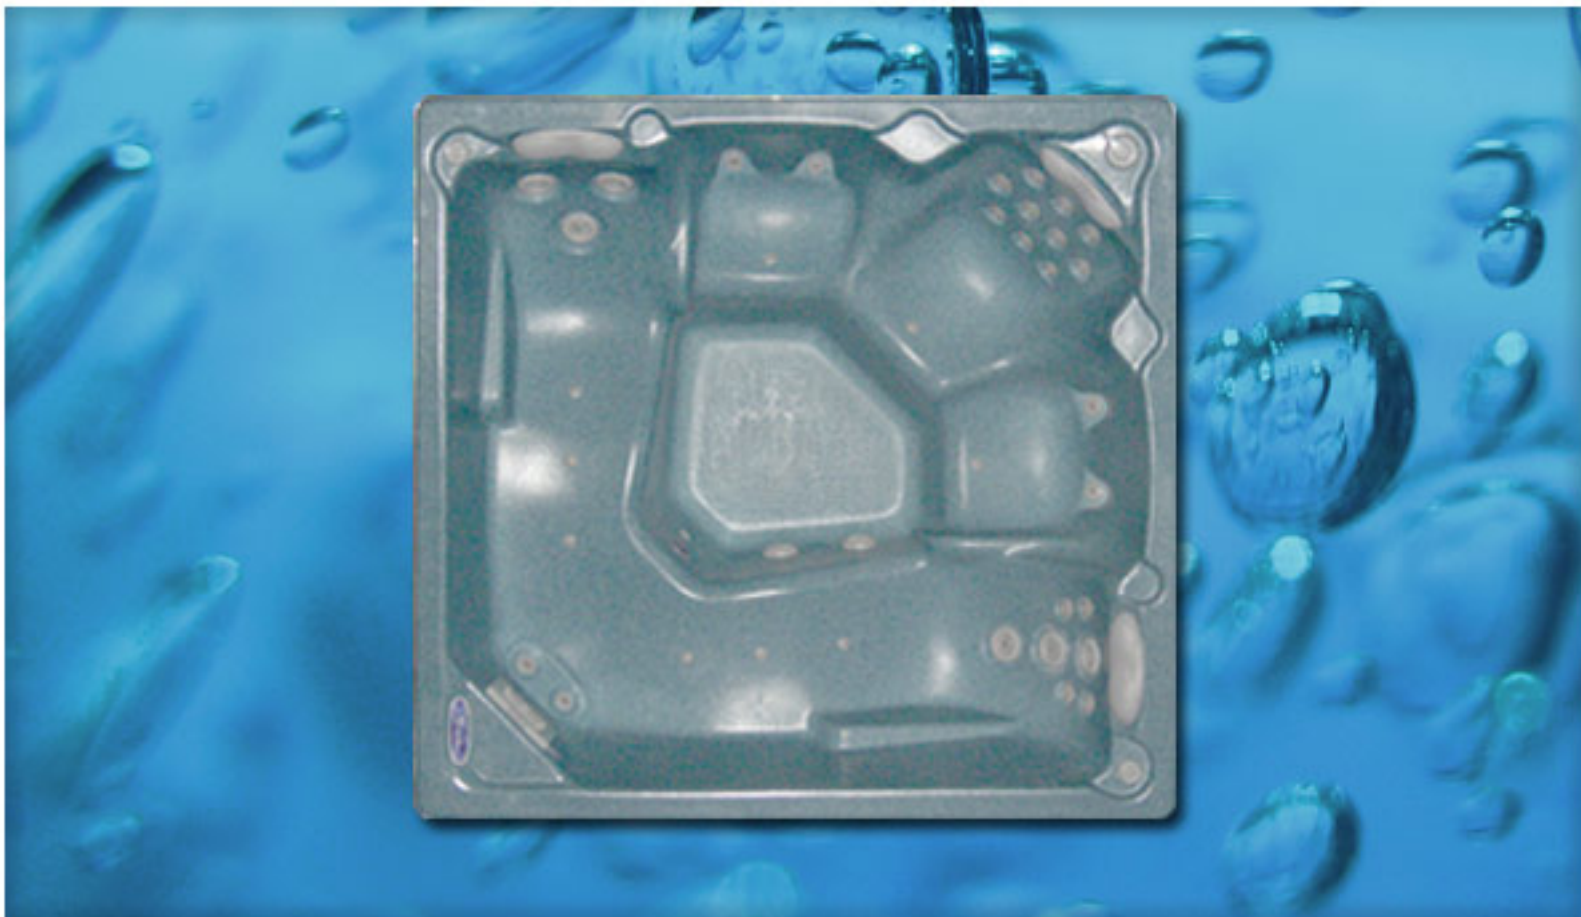

## Whirlpool LayDown

World of Whirlpools +49 (0)201 - 72 66 173

<b>Abmessungen:</b>	ca. 210 x 200 x 92 cm
<b>Gewicht:</b>	ca. 246 kg
<b>Kapazität:</b>	ca. 1.250 Liter
<b>Sitzplätze:</b>	für bis zu 5 Personen
<b>Integrierte Systeme:</b>	Luftgebläse mit Turbo-Blower Digitales Display mit programmierbarer Digitalkontrolle 3 kW El.-Heizung Ozonator dynamisches LED-Farblicht mit Farbwechsler
<b>Ausstattungen:</b>	2 Liegeplätze und bis zu 4 Massageplätze
<b>Jets:</b>	26 Jet-Düsen inkl. Luftgebläse mit 9 Air-Injektor-Luftdüsen
<b>Elektrik:</b>	1 x 16 A
<b>Pumpen:</b>	Dual Speed Pumpe
<b>Wannen- und Außenfarben:</b>	
<b>Abdeckung:</b>	Vinyl, gesichert mit abschließbaren Verschlüssen
<b>Optional:</b>	-